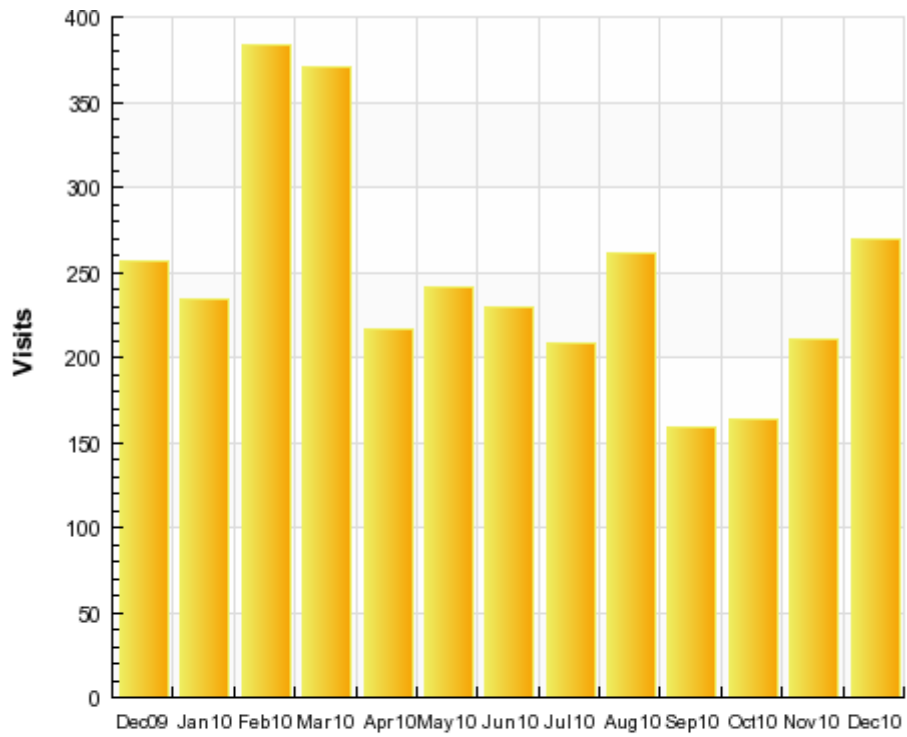

2010 PVARC Website Statistics

Month of the Year	Visits
Dec10	269
Nov10	211
Oct10	163
Sep10	159
Aug10	261
Jul10	208
Jun10	229
May10	241
Apr10	217
Mar10	371
Feb10	383
Jan10	234
Dec09	256